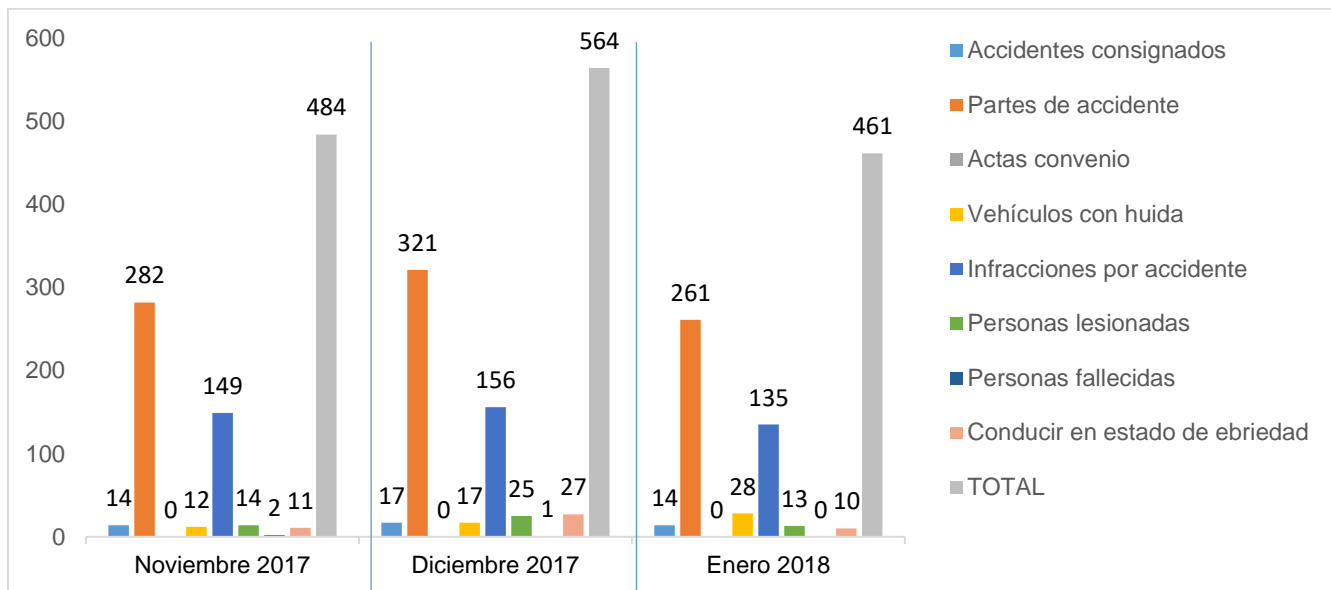

MUNICIPIO DE GARCÍA, NUEVO LEÓN

ENERO DE 2018

INSTITUCIÓN DE POLICÍA PREVENTIVA MUNICIPAL

ESTADÍSTICAS DE GRÁFICA DE ACCIDENTES

Área responsable de generar la información: Institución de Policía Preventiva Municipal.

MUNICIPIO DE GARCÍA, NUEVO LEÓN

ENERO DE 2018

INSTITUCIÓN DE POLICÍA PREVENTIVA MUNICIPAL
ESTADÍSTICAS DE GRÁFICA DE ACCIDENTES DETENCIONES

Área responsable de generar la información: Institución de Policía Preventiva Municipal.