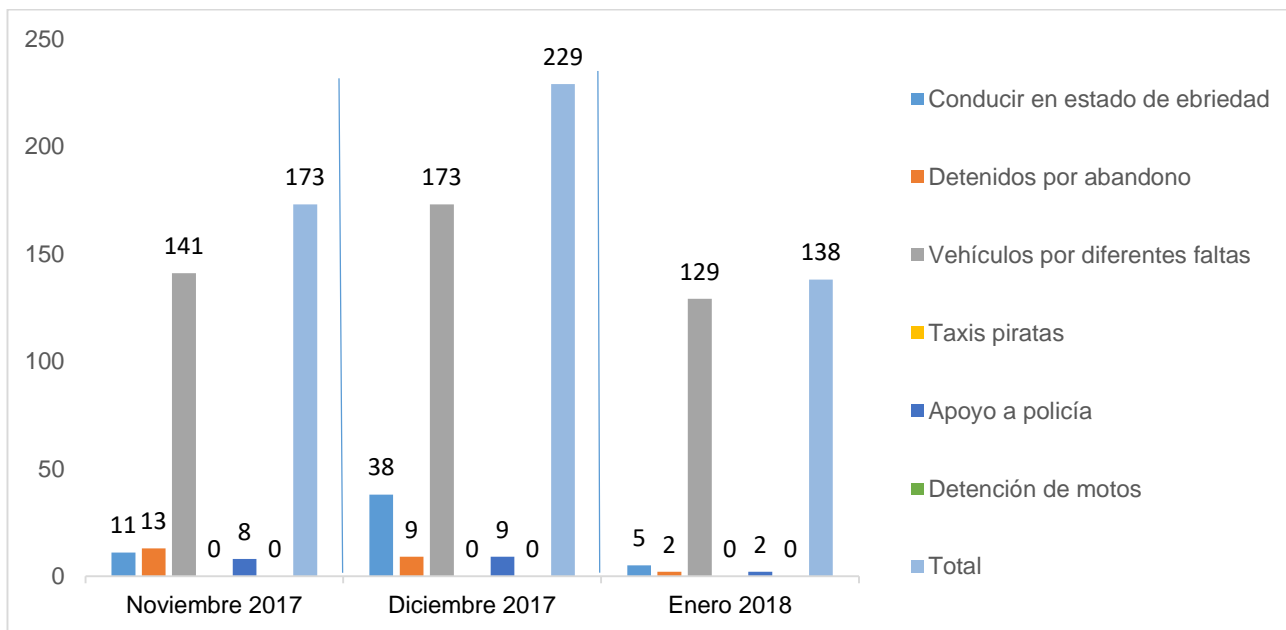

MUNICIPIO DE GARCÍA, NUEVO LEÓN

ENERO DE 2018

INSTITUCIÓN DE POLICÍA PREVENTIVA MUNICIPAL

ESTADÍSTICAS DE GRÁFICA DE ACCIDENTES

Área responsable de generar la información: Institución de Policía Preventiva Municipal.

MUNICIPIO DE GARCÍA, NUEVO LEÓN

ENERO DE 2018

INSTITUCIÓN DE POLICÍA PREVENTIVA MUNICIPAL
ESTADÍSTICAS DE GRÁFICA DE ACCIDENTES DETENCIONES

Área responsable de generar la información: Institución de Policía Preventiva Municipal.