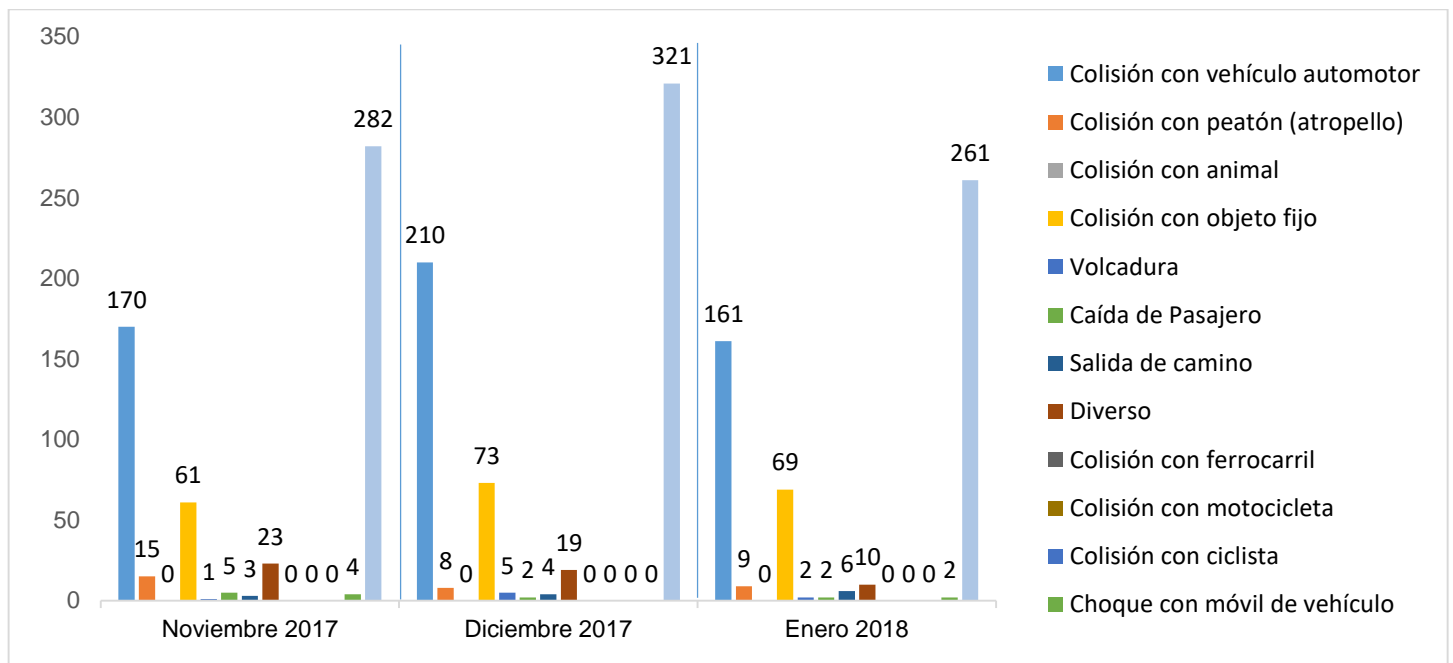

MUNICIPIO DE GARCÍA, NUEVO LEÓN

ENERO DE 2018

INSTITUCIÓN DE POLICÍA PREVENTIVA MUNICIPAL

ESTADÍSTICAS DE GRÁFICA DE ACCIDENTES

Área responsable de generar la información: Institución de Policía Preventiva Municipal.