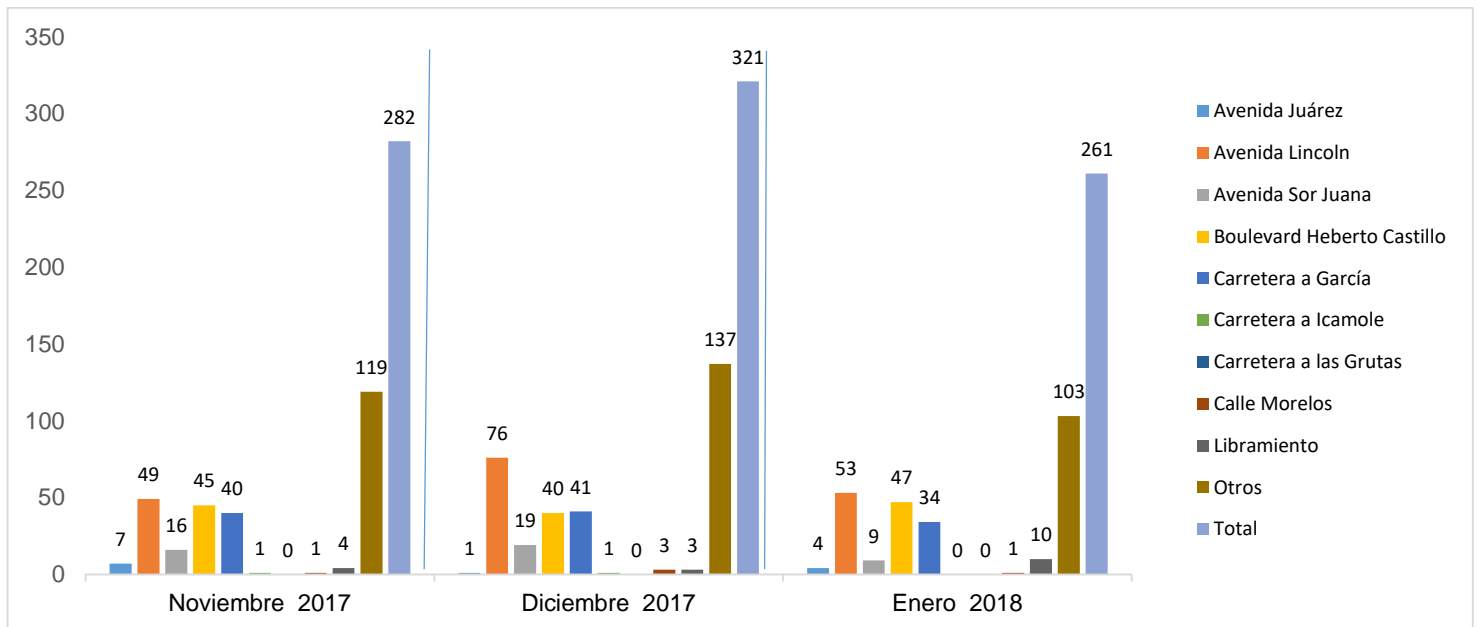

MUNICIPIO DE GARCÍA, NUEVO LEÓN

ENERO DE 2018

INSTITUCIÓN DE POLICÍA PREVENTIVA MUNICIPAL

ESTADÍSTICAS DE GRÁFICA DE ACCIDENTES

Área responsable de generar la información: Institución de Policía Preventiva Municipal.